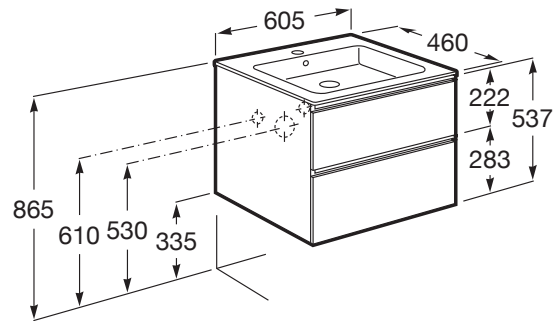

THE GAP

Unik (mueble base de dos cajones y lavabo central)

MEDIDAS

Longitud	605 mm
Anchura	460 mm
Altura	537 mm

COLORES Y ACABADOS

548 Azul mate

PVPR (IVA INCLUIDO)

529,98 €

DIBUJOS TÉCNICOS

CARACTERÍSTICAS

UNIK - Conjunto de mueble base de dos cajones y lavabo en posición central. No incluye patas ni grifería.

Forma lavabo: Cuadrado

Instalación de la grifería: En el lavabo

Lavabo / Agujeros para grifería: 1 Agujero en el centro

Lavabo / Posición de la repisa: A ambos lados

Lavabo / Repisa integrada

Material / Lavabo: Porcelana

Material / Mueble base: Tablero de partículas

Medidas / Lavabo y mueble / Altura (mm): 537

Medidas / Lavabo y mueble / Anchura (mm): 460

Medidas / Lavabo y mueble / Longitud (mm): 605

Mueble base / Combinación de puertas y cajones: 2 Cajones

Mueble base / Estructura: Cajones

Mueble base / Separadores internos

Mueble base / Sistema de apertura y cierre: Cajones con cierre amortiguado